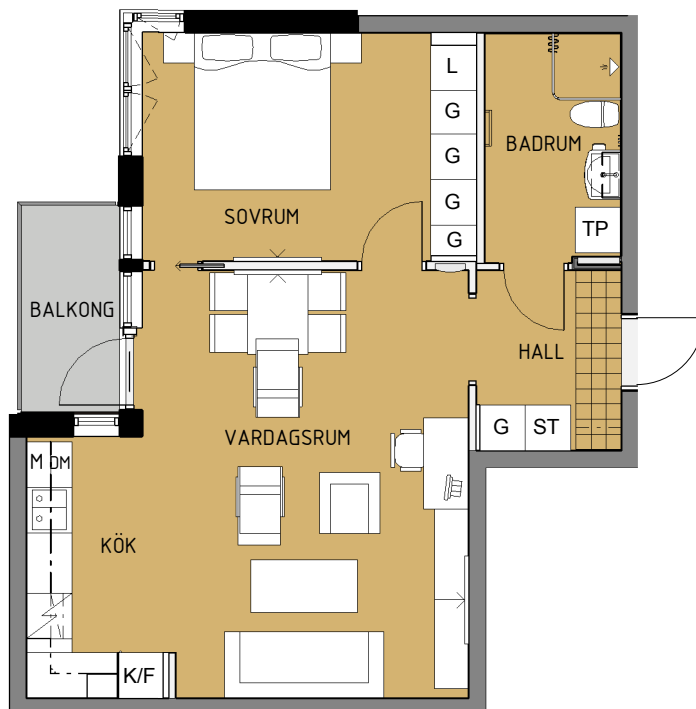

# KVARTERET MEJERIET

2 Rum och kök

54m<sup>2</sup>

Lägenhetsnummer

- 28-1101 Hus O
- 28-1201 Hus O
- 28-1301 Hus O
- 28-1401 Hus O
- 28-1501 Hus O
- 30-1101 Hus P
- 30-1201 Hus P
- 30-1301 Hus P

SITUATIONSPLAN

- Plan 8
- Plan 7
- Plan 6
- Plan 5
- Plan 4
- Plan 3
- Plan 2
- Plan 1