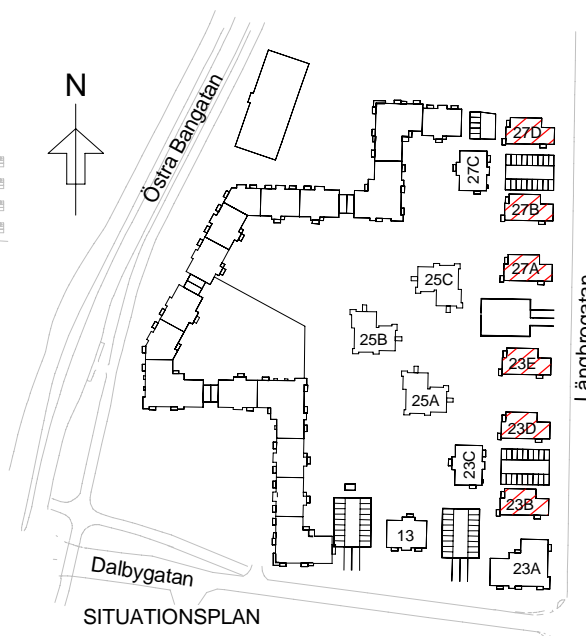

KVARTERET MEJERIET

2 Rum och kök. Typ 17

64 m²

Lägenhetsnummer

23B-1103
23B-1203
23B-1303
23D-1103
23D-1203
23D-1303
23E-1103
23E-1203
23E-1303
27A-1103
27A-1203
27A-1303
27B-1103
27B-1203
27B-1303
27D-1103
27D-1203
27D-1303

ORIENTERINGSFIGUR

Plan 5
Plan 4
Plan 3
Plan 2
Plan 1

PRINCIPSEKTIONER

SITUATIONSPLAN

* Spiegelväänd

1:100