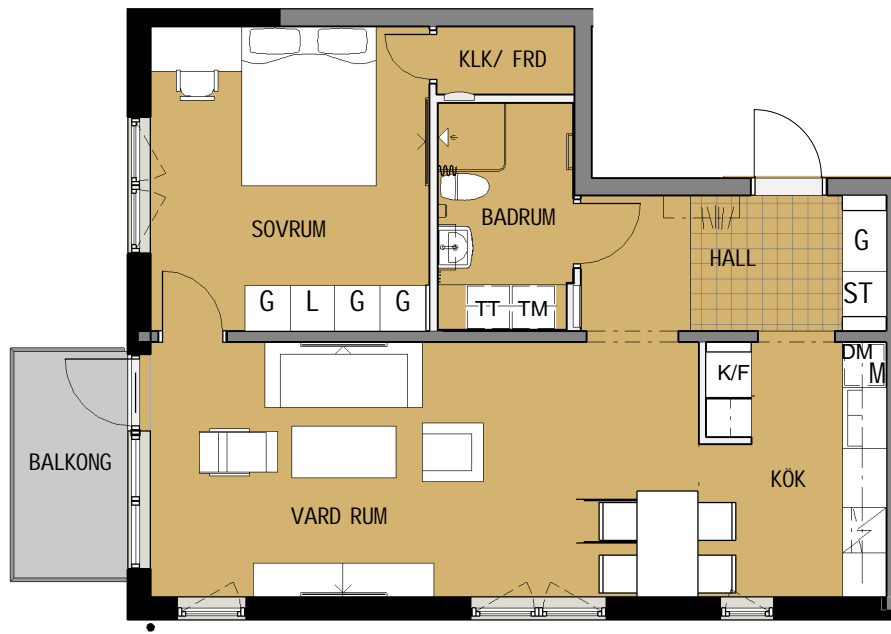

KVARTERET MEJERIET

2 Rum och kök. Typ 17

64 m²

Lägenhetsnummer

23B-1103
23B-1203
23B-1303
23D-1103
23D-1203
23D-1303
23E-1103
23E-1203
23E-1303
27A-1103
27A-1203
27A-1303
27B-1103
27B-1203
27B-1303
27D-1103
27D-1203
27D-1303

ORIENTERINGSFIGUR

Plan 5
Plan 4
Plan 3
Plan 2
Plan 1

PRINCIPSEKTIONER

SITUATIONSPLAN

* Spiegelväänd

1:100