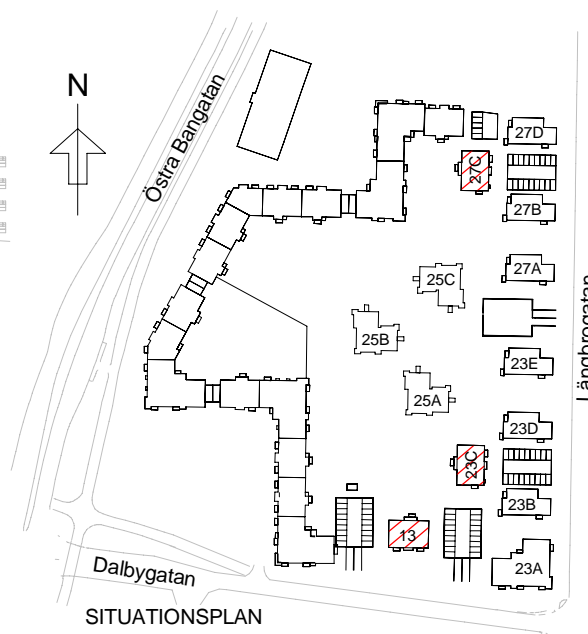

KVARTERET MEJERIET

2 Rum och kök. Typ 14

55 m²

Lägenhetsnummer

13-1002
13-1102
13-1202
13-1302
23C-1002
23C-1102
23C-1202
23C-1302
27C-1002
27C-1102
27C-1202
27C-1302

ORIENTERINGSFIGUR

Plan 5
Plan 4
Plan 3
Plan 2
Plan 1

Plan 10
Plan 9
Plan 8
Plan 7
Plan 6
Plan 5
Plan 4
Plan 3
Plan 2
Plan 1

PRINCIPSEKTIONER

SITUATIONSPLAN